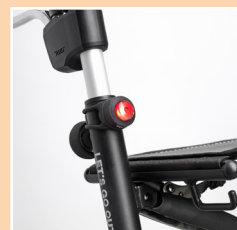

N°ARTICLE.: TCOUTRE0130

- Poids 6,2 kg
- N°NOMENCLATURE 110474

- Très léger
- Facile à replier
- Élégant avec siège en cuir simili
- Très maniable

FICHE TECHNIQUE

- Poids: 6,2 kg
- Lo/La/H : 64/57/78-94 cm
- Diamètre des roues : 20 -24,5 cm
- Largeur de l'assise : 40,5 cm
- Hauteur de l'assise : 59,5 cm
- Poids max: 130 kg
- Livré avec sac

Mobio®

aides ergonomiques & design

Hillarestraat 20
9160 Lokeren

info@mobio.be
www.mobio.be

TEL 09 328 77 23
FAX 09 296 11 05

ACCESSOIRES

N°ARTICLE: TCLFYTR0479
Plateau

N°ARTICLE: TCOUTST0162
Lampe