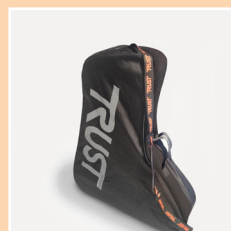

N°ARTICLE: TCOUTBBBL0123 - TCOUTBBBR0153

Dossier en noir ou en beige
Dossier derrière les poignées

N°ARTICLE: TCLFYST35
Porte canne

N°ARTICLE: TCOUTBHLF327
Aide pour trottoir

N°ARTICLE: TCOUTCB0125

Grand sac pour emporter le rollator en voyage