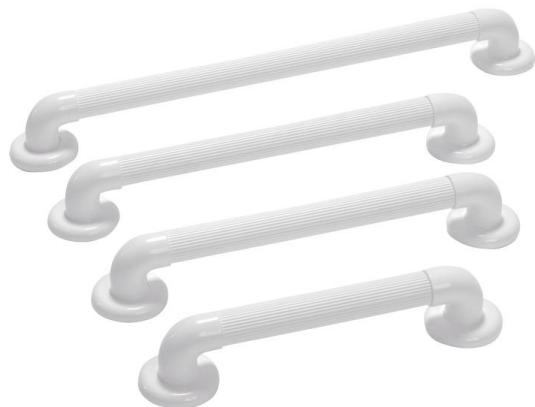

Barre d'appui cannelée

- 30 cm - 815080
- 40 cm - 815081
- 45 cm - 815082
- 60 cm - 815083

- **Barres de maintien idéales pour la sécurité des pièces de la personne âgée ou à mobilité réduite**
- **4 longueurs au choix**

Barres d'appui à fixer au mur. Belle finition grâce aux cache-vis. Coudes en ABS et corps en PVC cannelé pour une meilleure tenue de la barre. Chevilles et vis non fournies à définir en fonction du mur support.

Longueur 30 cm.

Poids maximum autorisé 100 kg.

Variantes :

- 30 cm
- 40 cm
- 45 cm
- 60 cm