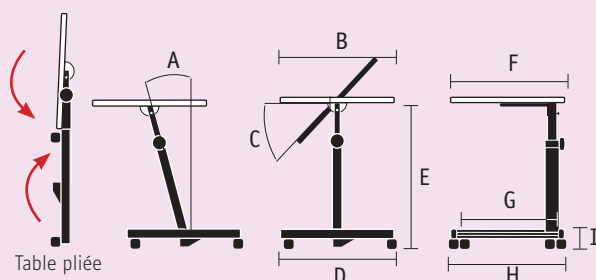

Matériaux : acier, mélaminé, pvc et polypropylène.

- > Installation sans outil
- > 2 coloris au choix
- > 2 roulettes avec frein
- > Plateau classé M4, inclinable et ajustable
- > Tablette latérale en option

 **YouTube**
Vidéo de présentation

Conditionnement :
Carton de regroupement : 1 pc.
Palette : 10 pc.

CÉRUSÉ

RONCE DE NOYER

DIMENSIONS

A	15°
B x F	40 x 80 cm
C	0° > 90°
D x H	40 x 81 cm
E	61/94 cm
G	74 cm
I	10 cm
Poids	11 kg

EAN, PRISE EN CHARGE

Code	Désignation	Code EAN	LPPR TTC
421511	Table spéciale releveur cérusé	3701127722116	LPPR
421514	Table spéciale releveur «ronce de noyer»	3701127715675	
421501	Table spéciale releveur + tablette cérusé	3701127722727	
421504	Table spéciale releveur + tablette «ronce de noyer»	3701127721577	
421711	Tablette latérale seule cérusé	3701127720303	
421714	Tablette latérale seule ronce de noyer	3701127712834	