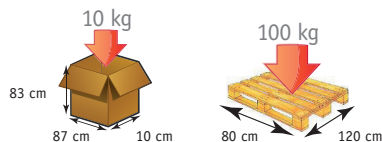

TABLE DIFFUSION Spécial Releveur

Cérusé

GARANTIE 2 ANS
POIDS SUPPORTE: 20 KG

Son piètement extra large et inclinable permet une utilisation de la table **DIFFUSION** dans un fauteuil releveur (tous modèles sauf XXL). Le plateau avec son rebord anti glisse s'ajuste et s'incline dans la position souhaitée.

 **YouTube**
Vidéo de présentation

Conditionnement :
Carton de regroupement : 1 pc.
Palette : 10 pc.

CÉRUSÉ

RONCE DE NOYER

DIMENSIONS

A	15°
B x F	40 x 80 cm
C	0° > 90°
D x H	40 x 81 cm
E	61/94 cm
G	74 cm
I	10 cm
Poids	11 kg