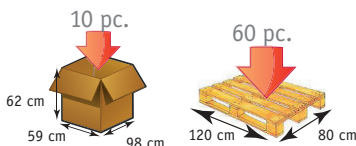

CURVE VISCO Oreiller ATHENAX

GARANTIE 2 ANS
POIDS SUPPORTE: 10 KG

Décliné en différentes tailles, l'oreiller Curve visco s'adapte instantanément à vos courbes. Support parfait pour la lecture, il aide à maintenir un alignement naturel de la colonne vertébrale. La mousse à mémoire de forme (60 kg/m³) à faible thermosensibilité apporte à l'utilisateur une sensation parfaite de confort.

Mousse visco

Gel visco

DIMENSIONS

Codes	Densité	Dimensions	Poids
420702	60 kg/m ³	60 x 40 x 10 cm	1,90 kg
420703		50 x 32 x 10 cm	1,18 kg
420707		47 x 32 x 10 cm	1,08 kg
420602		60 x 40 x 10 cm	3,80 kg
420603		50 x 32 x 10 cm	2,33 kg
420607		47 x 32 x 10 cm	2,04 kg